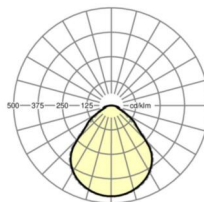

параметры

номер заказа	65755016170
код EAN	4020863495450
номер таможенного тарифа	94051190
Знак прохождения контроля	IP 20, класс защиты I, γ 65° < 3000 cd/m², ENEC10 VDE, F, Indoor, CE
Степень ударопрочности IK	IK03
Температура окружения	ta 25°C
Особые свойства	Готовность к IoT «Ready for IoT»
Гарантийный срок	5 лет

электротехника

Балласт	Электронный драйвер DALI2 (1 штука)
Мощность системы	13W
сетевое напряжение	230V/50Hz
автоматический предохранитель (пусковой ток)	18 штук/B10, 28 штук/B16, 30 штук/C10, 46 штук/C16
класс энергосбережения/Источник света	C

Оптика

Оснастка	LED, цветопередача/оттенок света CRI ≥ 80 / 3000K
Допуск для координаты цветности (MacAdam)	3SDCM
Фотобиологическая безопасность (светильник)	RG0
Номинальный световой поток	1571lm
Срок службы LED	100000h L80/B10 (Tq 25°C), 50000h L90/B50 (Tq 25°C)
светоотдача светильников	118lm/W
UGR поп./вдоль	18.3 / 18.6

Механика

цвет корпуса	белый стандартный для электротехники RAL 9016
размеры (LxWxH/DxH)	648mm x 239mm x 55mm
вес (нетто)	3.2kg
Кабельный ввод KE (X/Y)	0mm/0mm
Вид монтажа	установка на стене, Потолочная одиночная установка

DEEP-LINK

<https://www.regiolux.de/ru/article/65755016170>