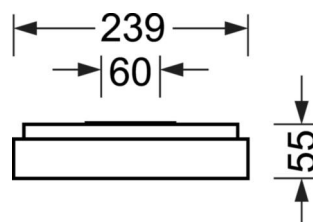

## Механика

цвет корпуса	белый стандартный для электротехники RAL 9016
размеры (LxWxH/DxH)	648mm x 239mm x 55mm
вес (нетто)	3.2kg
Кабельный ввод KE (X/Y)	0mm/0mm
Вид монтажа	установка на стене, Потолочная одиночная установка

## размеры

L	648 mm	Длина
B	239 mm	Ширина
H	55 mm	Высота
A1	550 mm	Расстояние между точками крепежа при одиночной установке
A4	60 mm	Расстояние между точками крепежа (ширина)
X	0 mm	Расстояние от ввода проводов до середины светильника по оси X (вдо
Y	0 mm	Расстояние от ввода проводов до середины светильника по оси Y (поп