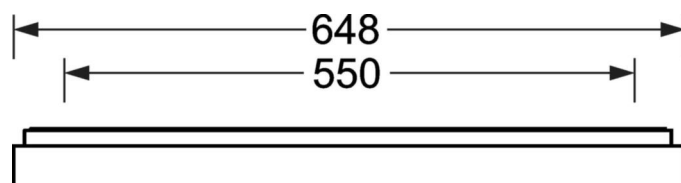

## Механика

цвет корпуса	белый стандартный для электротехники RAL 9016
размеры (LxWxH/DxH)	648mm x 239mm x 55mm
вес (нетто)	3.2kg
Кабельный ввод KE (X/Y)	0mm/0mm
Вид монтажа	установка на стене, Потолочная одиночная установка

## размеры

L	648 mm	Длина
B	239 mm	Ширина
H	55 mm	Высота
A1	550 mm	Расстояние между точками крепежа при одиночной установке
A4	60 mm	Расстояние между точками крепежа (ширина)
X	0 mm	Расстояние от ввода проводов до середины светильника по оси X (вдо
Y	0 mm	Расстояние от ввода проводов до середины светильника по оси Y (поп